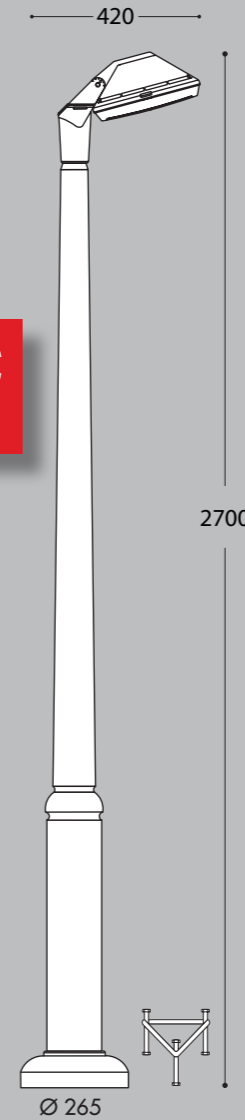

421€
LED INCLUDED