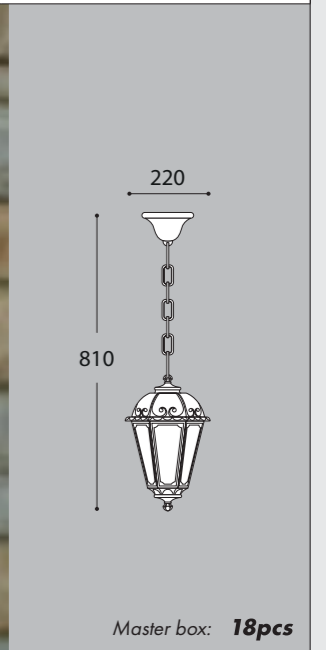

SICHEM/SABA

6,5W FILAMENT 2700K	K22.120.F1R	23,94€
8,5W CCT SET	K22.120.V1K	23,94€
E27	K22.120.E27	16,64€