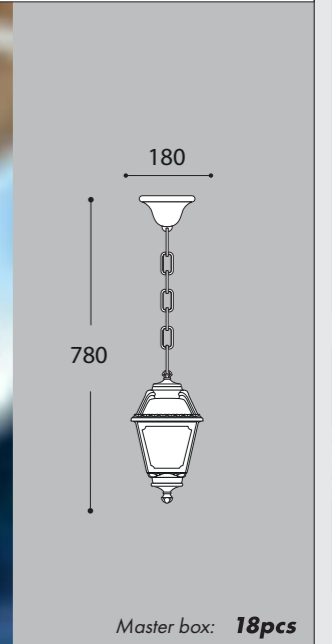

SICHEM/MARY

6,5W FILAMENT 2700K	Q18.120.F1R	23,94€
8,5W CCT SET	Q18.120.V1K	23,94€
E27	Q18.120.E27	16,64€