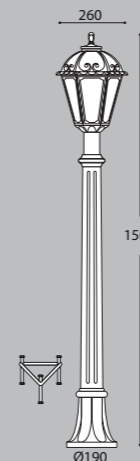

MIZAR/SALEM (resin)

IP55	6,5W FILAMENT 2700K	K26.151.F1R	55,19€
	8,5W CCT SET	K26.151.V1K	55,19€
	11W CCT SET	K26.151.T1K	58,11€

ALOE'.R/SALEM (resin)

IP55	6,5W FILAMENT 2700K	K26.163.F1R	74,46€
	8,5W CCT SET	K26.163.V1K	74,46€
	11W CCT SET	K26.163.T1K	77,38€