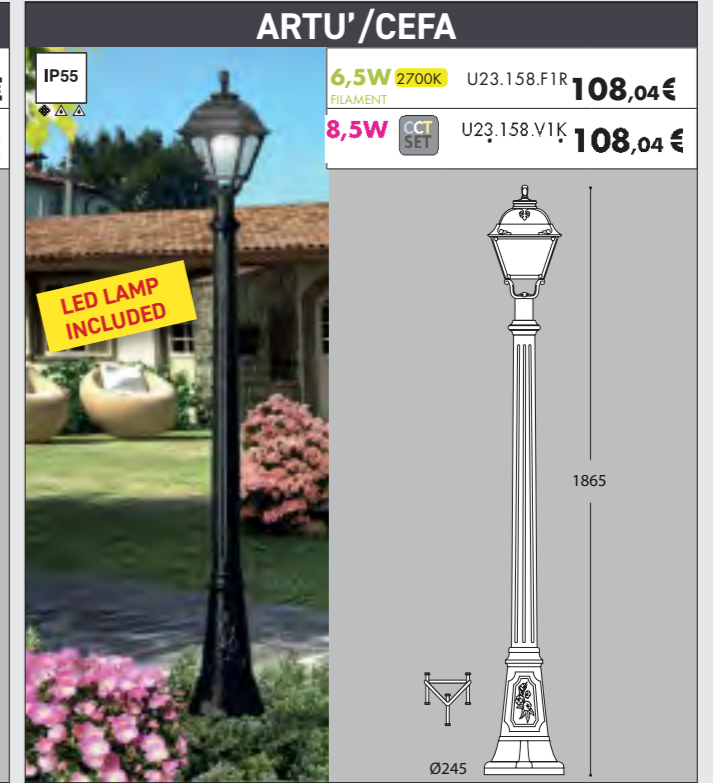

RICU/CEFA

ARTU'/CEFA

IP55	6,5W FILAMENT 2700K	U23.158.F1R	108,04€
	8,5W CCT SET	U23.158.V1K	108,04€