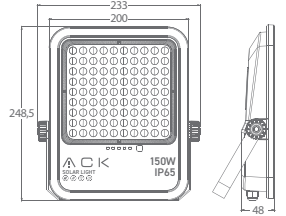

150 W

KOD CODE	WATT	CCT	LUMEN	GÖVDE BODY	KOLİ M. BOX P.	FİYAT PRICE
AT65-19432	150W	6500 K	1650 lm	Siyah Black	X 5	130,00 USD

CE | ENEC | IP65 | III | 90° | 10°C - 50°C

Battery: 26700 Lithium - 12000 mAh - 3,2V
Solar Panel Size: 390 x 230 x 17 mm - 3 mt Kablo/Cable
Şarj Süresi/Charging Time: 4-6 Saat/Hours (40,000 LUX)

Monocrystalline
Solar Panel
15W/5V