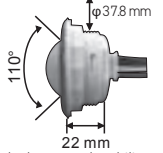

TR Sensörlü LED Tavan Armatürleri
EN LED Ceiling Lamps with Sensor

MADE IN
TÜRKİYE

Fotosel Ayarı : 2000Lux – 25 Lux – 5 Lux olarak 3 kademe ayarlanabilir
Hareket algılandığında çalışma süresi: 10 sn – 30 sn – 2 dk olarak ayarlanabilir.
PhotoCell Setting: 2000Lux – 25 Lux – 5 Lux as 3 levels can be adjusted
Working time when motion is detected: can be set as 10 sec – 30 sec – 2 min.

KOD CODE	WATT	CCT	LUMEN	GÖVDE RENGİ BODY COLOR	ÖLÇÜLER / DIMENSIONS	AYD. AÇISI BEAM ANG.	IP	KOLİ M. BOX P.	FİYAT PRICE
AC17-00100	18 W	3000 K	1600 lm	Beyaz/White	300 mm x 70 mm	120°	IP40	X 20	18,50 USD
AC17-00110		4000 K	1800 lm						
AC17-00130		6500 K	1800 lm						
AC17-00101	18 W	3000 K	1600 lm	Siyah/Black	300 mm x 70 mm	120°	IP40	X 20	19,50 USD
AC17-00111		4000 K	1800 lm						
AC17-00131		6500 K	1800 lm						
AC18-00100	18 W	3000 K	1600 lm	Beyaz/White	300 mm x 70 mm	120°	IP40	X 20	26,50 USD
AC18-00110		4000 K	1800 lm						
AC18-00130		6500 K	1800 lm						
AC18-00101	18 W	3000 K	1600 lm	Siyah/Black	300 mm x 70 mm	120°	IP40	X 20	28,00 USD
AC18-00111		4000 K	1800 lm						
AC18-00131		6500 K	1800 lm						

Acil Aydınlatma Kiti
Emergency Lighting Kit