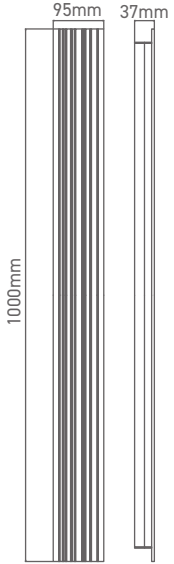

TR Mira Alüminyum LED Bahçe Armatürleri
EN Mira Aluminum LED Garden Fixtures

KOD CODE	WATT	YÜKSEKLİK HEIGHT	CCT	LUMEN	FİYAT PRICE
AG40-02202	20 W	1000 mm	☀️ 3000 K	1130 lm	257,00 USD

AC 220V 240V | 50-60 Hz | IP65 | 25°C -50°C | 📦 X 4