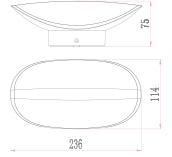

TR Norma Alüminyum Duvar Aplikleri
EN Norma Aluminum Apliques

OSRAM LED

DUVAR VE TAVAN ARM.
APLIQUES&BULKHEADS

KOD CODE	WATT	CCT	LUMEN	KOLİ M. BOX P.	FİYAT PRICE
AG40-01402	13 W	3000 K	550 lm	X 8	90,00 USD

Gövde Rengi/Body Color: Siyah/Black

KOD CODE	WATT	CCT	LUMEN	KOLİ M. BOX P.	FİYAT PRICE
AG40-01502	3,5 W	3000 K	32 lm	X 16	92,00 USD

Gövde Rengi/Body Color: Siyah/Black

KOD CODE	WATT	CCT	LUMEN	KOLİ M. BOX P.	FİYAT PRICE
AG40-01302	13 W	3000 K	960 lm	X 8	114,00 USD

Gövde Rengi/Body Color: Siyah/Black

KOD CODE	WATT	CCT	LUMEN	KOLİ M. BOX P.	FİYAT PRICE
AG40-01102	12 W	3000 K	675 lm	X 8	115,00 USD

Gövde Rengi/Body Color: Siyah/Black