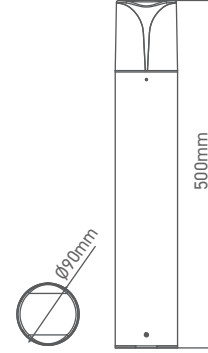

KOD CODE	DUY SOCKET	YÜKSEKLİK HEIGHT	MAX. WATT	KOLİ MİKTARI BOX QUANTITY	FİYAT PRICE
AG36-00302	E27	300 mm	60 W	X 9	49,50 USD

IP44 | -25°C
 $+50^{\circ}\text{C}$ | X 9