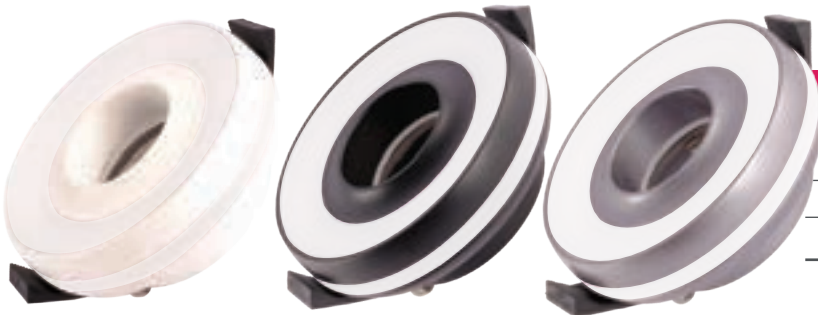

KOD CODE	GÖVDE BODY	KOLİ M. BOX P.	FİYAT PRICE
AH03-04110	Beyaz/White	X 100	13,00 USD
AH03-04111	Siyah/Black		
AH03-04113	Gri/Gray		

Ölçüler/Dimensions: Ø95 mm x 40 mm
Kesim Ölçüsü/Cutting Size: Ø75 mm