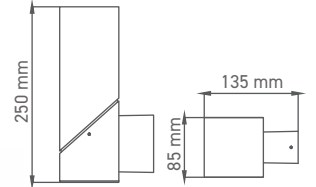

KOD CODE	DUY SOCKET	YÜKSEKLİK HEIGHT	KOLİ MİKTARI BOX QUANTITY	FİYAT PRICE
AG36-00522	E27	250 mm	X 8	50,00 USD

IP54 | -25°C
 $+50^{\circ}\text{C}$ | X 8