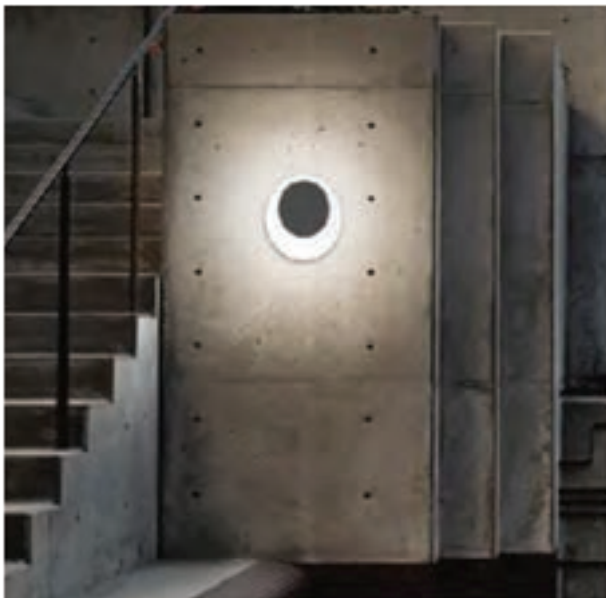

Norma E

KOD CODE	WATT	CCT	LUMEN	KOLİ M. BOX P.	FİYAT PRICE
AG40-01102	12 W	3000 K	675 lm	X 8	115,00 USD

Gövde Rengi/Body Color: Siyah/Black