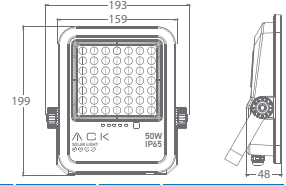

TR Solar LED Projektörler
EN Solar LED Floodlights

Zaman Ayarlı
Timer

Sarı Göstergeli
Charge Indicator

Dümlenebilir
Dimmable

10-12
Saat Hours
Yanma Süresi
Working Time

50 W

KOD CODE	WATT	CCT	LUMEN	GÖVDE BODY	KOLİ M. BOX P.	FİYAT PRICE
AT65-05032	50 W	6500 K	550 lm	Siyah Black	X 10	73,00 USD

CE | ENEC | IP65 | III | 90° | 10°C - 50°C

Battery: 26700 Lithium - 4000 mAh - 3,2V
Solar Panel Size: 210 x 200 x 17 mm - 3 mt Kablo/Cable
Şarj Süresi/Charging Time: 4-6 Saat/Hours (40,000 LUX)

Monocrystalline
Solar Panel
6W/5V