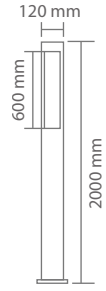

TR Regulus Alüminyum LED Bahçe Armatürleri
EN Regulus Aluminum LED Garden Fixtures

MADE IN
TÜRKİYE

Materyal: Alüminyum+Pleksi Glass / Statik Toz Boyalı
Material: Aluminum+Pleksi Glass / Static Powder Coated

KOD CODE	WATT	YÜKSEKLİK HEIGHT	CCT	FİYAT PRICE
AG43-04001	25 W	2000 mm	3000 K	580,00 USD

AC 220V
240V | 50-60
Hz | IP44 | -25°C
+50°C

Materyal: Alüminyum+Pleksi Glass / Statik Toz Boyalı
Material: Aluminum+Pleksi Glass / Static Powder Coated

KOD CODE	WATT	YÜKSEKLİK HEIGHT	CCT	FİYAT PRICE
AG43-04212	18 W	800 mm	3000 K	265,00 USD

AC 220V
240V | 50-60
Hz | IP44 | -25°C
+50°C

Materyal: Alüminyum+Pleksi Glass / Statik Toz Boyalı
Material: Aluminum+Pleksi Glass / Static Powder Coated

KOD CODE	WATT	YÜKSEKLİK HEIGHT	CCT	FİYAT PRICE
AG43-04112	18 W	500 mm	3000 K	242,00 USD

AC 220V
240V | 50-60
Hz | IP44 | -25°C
+50°C

Materyal: Alüminyum+Pleksi Glass / Statik Toz Boyalı
Material: Aluminum+Pleksi Glass / Static Powder Coated

KOD CODE	DUY SOCKET	YÜKSEKLİK HEIGHT	MAX. WATT	BOYUTLAR DIMENSIONS	FİYAT PRICE
AG43-08012	E27	300 mm	60 W	10 X 10 X 30 (cm)	85,00 USD

IP44 | -25°C
+50°C