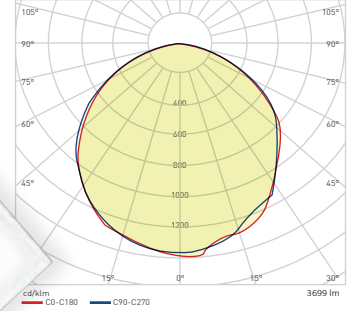

KOD CODE	WATT	CCT	LUMEN	BOYUTLAR DIMENSIONS	KESİM ÖLÇÜSÜ CUTTING SIZE	KOLİ M. BOX P.	FIYAT PRICE	ENERG DRIVER
300 x 300	Sıva Altı							
AP20-23300	15 W	● 3000 K	1300 lm	295 x 295 (mm)	275 x 275 (mm)	X 10	19,50 USD	1450 lm
AP20-23310		● 4000 K	1350 lm					1500 lm
AP20-23330		● 6500 K	1400 lm					1550 lm
300 x 600	Sıva Altı							
AP20-33600	24 W	● 3000 K	2050 lm	295 x 595 (mm)	275 x 575 (mm)	X 10	32,00 USD	2350 lm
AP20-33610		● 4000 K	2160 lm					2400 lm
AP20-33630		● 6500 K	2250 lm					2450 lm
600 x 600	Sıva Altı							
AP20-26600	36 W	● 3000 K	3150 lm	595 x 595 (mm)	575 x 575 (mm)	X 10	36,00 USD	3500 lm
AP20-26610		● 4000 K	3240 lm					3600 lm
AP20-26630		● 6500 K	3330 lm					3700 lm
AP20-46600	42 W	● 3000 K	3700 lm	595 x 595 (mm)	575 x 575 (mm)	X 10	36,00 USD	4100 lm
AP20-46610		● 4000 K	3780 lm					4200 lm
AP20-46630		● 6500 K	3870 lm					4300 lm
300 x 1200	Sıva Altı							
AP20-43100	42 W	● 3000 K	3700 lm	295 x 1195 (mm)	275 x 1175 (mm)	X 10	48,00 USD	4100 lm
AP20-43110		● 4000 K	3780 lm					4200 lm
AP20-43130		● 6500 K	3870 lm					4300 lm

Opsiyonlar: DALI - DIM - Acil Durum Kiti - Sensör (ENEC Driver ile) - UGR19 Difüzör
Options: DALI - DIM - Emergency Kit - Sensor (with ENEC Driver) - UGR19 Diffuser

Lütfen fiyat sorunuz
Please ask for price