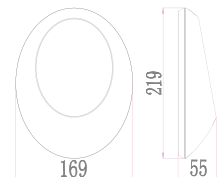

KOD CODE	WATT	CCT	LUMEN	KOLİ M. BOX P.	FİYAT PRICE
AG40-01302	13 W	3000 K	960 lm	X 8	114,00 USD

Gövde Rengi/Body Color: Siyah/Black

Norma E