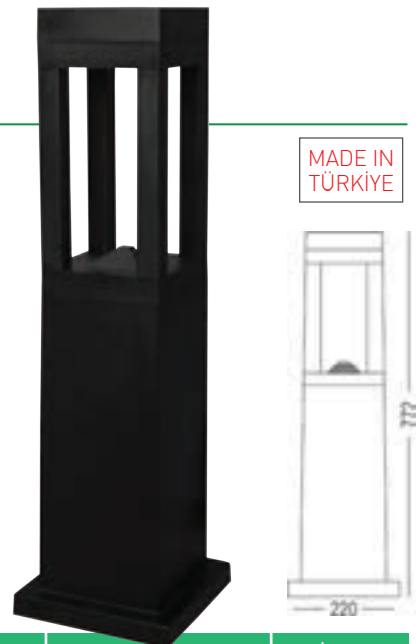

TR PC Bahçe Armatürleri
EN PC Garden Fixtures

MADE IN
TÜRKİYE

KOD CODE	DUY SOCKET	BOYUTLAR DIMENSIONS	FİYAT PRICE
AG57-03021	GU10	342 mm x 160 mm	36,00 USD

KOD CODE	DUY SOCKET	BOYUTLAR DIMENSIONS	FİYAT PRICE
AG57-03121	GU10	772 mm x 220 mm	75,00 USD