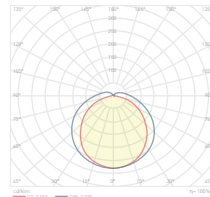

ACK

MADE IN
TÜRKİYE

TR Uranüs LED Bant Armatürleri
EN Uranus LED Batten Lights

OSRAM LED

Alüminyum
Gövde

YENİ
NEW

KOD CODE	WATT	CCT	LUMEN	UZUNLUK LENGHT	KOLİ M. BOX P.	FİYAT PRICE
AN28-00603	18 W	3000 K	1620 lm	605 mm	X 20	9,80 USD
AN28-00613		4000 K				
AN28-00633		6500 K				
AN28-01203	36 W	3000 K	3240 lm	1205 mm		13,00 USD
AN28-01213		4000 K				
AN28-01233		6500 K				

TR Satürn LED Bant Armatürleri
EN Saturn LED Batten Lights

YENİ
NEW

OSRAM LED

KOD CODE	WATT	CCT	LUMEN	UZUNLUK LENGHT	KOLİ M. BOX P.	FİYAT PRICE
AN29-01203	54 W	3000 K	4860 lm	1200 mm	X 20	25,00 USD
AN29-01213		4000 K				
AN29-01233		6500 K				

TR Neptün LED Bant Armatürleri
EN Neptun LED Batten Lights

KOD CODE	WATT	CCT	LUMEN	UZUNLUK LENGHT	KOLİ M. BOX P.	FİYAT PRICE
AN20-01203	36 W	3000 K	3060 lm	1205 mm	X 10	35,50 USD
AN20-01233		6500 K