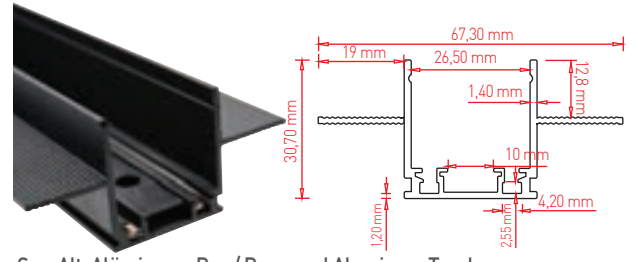

Sıva Altı Alüminyum Ray / Recessed Aluminum Track

KOD CODE	UZUNLUK LENGHT	RENK COLOR	KOLİ M. BOX P.	FİYAT PRICE
AD45-90001	1 mt	Siyah Black	-	28,00 USD
AD45-90002	2 mt			56,00 USD
AD45-90003	3 mt			84,00 USD

Özel ölçüler için iletişime geçiniz / Contact for special sizes

KOD CODE	KOLİ M. BOX P.	FİYAT PRICE
AD45-96100	-	5,80 USD