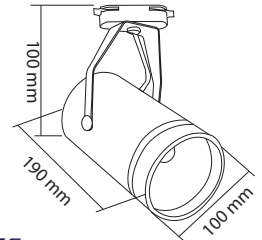

OSRAM LED PHILIPS Driver LIFUD EAGLE RISE

KOD CODE	WATT	CCT	LUMEN	AYD. AÇISI BEAM ANGLE	KOLİ M. BOX P.	FİYAT PRICE
AD30-11901	30 W	3000 K	2700 lm	24 °/ 45 °	X 16	41,00 USD
AD30-11911		4000 K				
AD30-11931		6500 K				

Opsiyonlar: DALI (DALI Ray ile)
Options: DALI (with DALI Track)