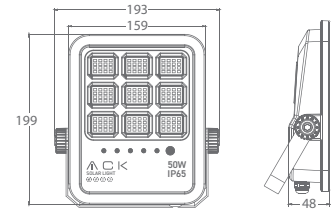

CCT Solar Projektörler

50 W

KOD CODE	WATT	CCT	LUMEN	GÖVDE BODY	KOLİ M. BOX P.	FİYAT PRICE
AT66-05092	50 W	3000 K 4500 K 6500 K	550 lm	Siyah Black	X 10	79,00 USD

CE | EAC | IP65 | III | 90° | -10°C / +50°C

Battery: 26700 Lithium - 4000 mAh - 3,2V
Solar Panel Size: 210 x 200 x 17 mm - 3 mt Kablo/Cable
Şarj Süresi/Charging Time: 4-6 Saat/Hours (40,000 LUX)

Monocrystalline
Solar Panel
6W/5V