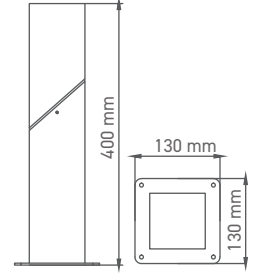

KOD CODE	DUY SOCKET	YÜKSEKLİK HEIGHT	KOLİ MİKTARI BOX QUANTITY	FİYAT PRICE
AG36-00522	E27	250 mm	X 8	50,00 USD

IP54 | -25°C
 $+50^{\circ}\text{C}$ | X 8