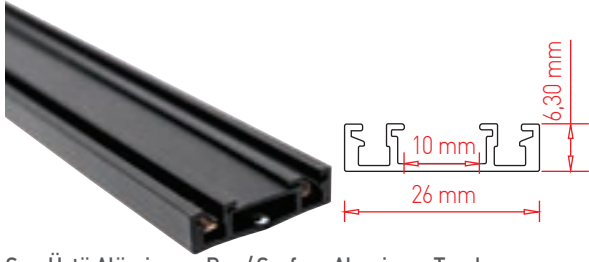

Slim U Series

TR 48V Magnetik Raylar ve Aparatları
EN 48V Magnetic Tracklights Accessories

Sıva Üstü Alüminyum Ray / Surface Aluminum Track

KOD CODE	UZUNLUK LENGHT	RENK COLOR	KOLİ M. BOX P.	FİYAT PRICE
AD45-91001	1 mt	Siyah Black	-	14,00 USD
AD45-91002	2 mt			28,00 USD
AD45-91003	3 mt			42,00 USD

Özel ölçüler için iletişime geçiniz / Contact for special sizes