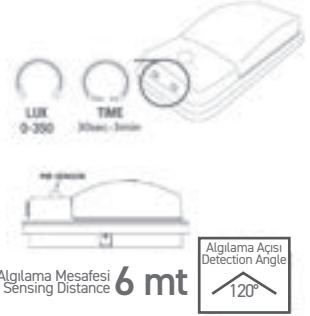

TR Sensörlü LED Aplikler
EN LED Apliques with Sensor

Algılama Mesafesi
Sensing Distance **6 mt**

KOD CODE	WATT	CCT	LUMEN	GÖVDE RENGİ BODY COLOR	ÖLÇÜLER / DIMENSIONS	AYD. AÇISI BEAM ANG.	IP	KOLİ M. BOX P.	FİYAT PRICE
AH07-05300	20 W	3000 K	1600 lm	Beyaz/White	300 mm x 86 mm x 150 mm	120°	IP44	X 20	26,00 USD
AH07-05330		6500 K	1800 lm						
AH07-05431		6500 K	1800 lm	Siyah/Black