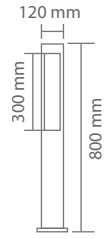

TR Regulus Alüminyum LED Bahçe Armatürleri
EN Regulus Aluminum LED Garden Fixtures

MADE IN
TÜRKİYE

Materyal: Alüminyum+Pleksi Glass / Statik Toz Boyalı
Material: Aluminum+Pleksi Glass / Static Powder Coated

KOD CODE	WATT	YÜKSEKLİK HEIGHT	CCT	FİYAT PRICE
AG43-04001	25 W	2000 mm	3000 K	580,00 USD

AC 220V
240V | 50-60
Hz | IP44 | -25°C
+50°C

Materyal: Alüminyum+Pleksi Glass / Statik Toz Boyalı
Material: Aluminum+Pleksi Glass / Static Powder Coated

KOD CODE	WATT	YÜKSEKLİK HEIGHT	CCT	FİYAT PRICE
AG43-04212	18 W	800 mm	3000 K	265,00 USD

AC 220V
240V | 50-60
Hz | IP44 | -25°C
+50°C

Materyal: Alüminyum+Pleksi Glass / Statik Toz Boyalı
Material: Aluminum+Pleksi Glass / Static Powder Coated

KOD CODE	WATT	YÜKSEKLİK HEIGHT	CCT	FİYAT PRICE
AG43-04112	18 W	500 mm	3000 K	242,00 USD

AC 220V
240V | 50-60
Hz | IP44 | -25°C
+50°C

Materyal: Alüminyum+Pleksi Glass / Statik Toz Boyalı
Material: Aluminum+Pleksi Glass / Static Powder Coated

KOD CODE	DUY SOCKET	YÜKSEKLİK HEIGHT	MAX. WATT	BOYUTLAR DIMENSIONS	FİYAT PRICE
AG43-08012	E27	300 mm	60 W	10 X 10 X 30 (cm)	85,00 USD

IP44 | -25°C
+50°C