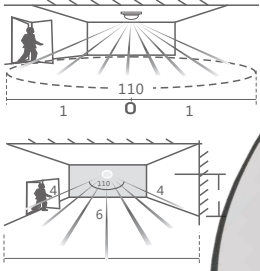

TR Sensörlü LED Tavan Armatürleri
EN LED Ceiling Lamps with Sensor

MADE IN
TÜRKİYE

Fotosel Ayarı : 2000Lux – 25 Lux – 5 Lux olarak 3 kademe ayarlanabilir
Hareket algılandığında çalışma süresi: 10 sn – 30 sn – 2 dk olarak ayarlanabilir.
PhotoCell Setting: 2000Lux – 25 Lux – 5 Lux as 3 levels can be adjusted
Working time when motion is detected: can be set as 10 sec – 30 sec – 2 min.

KOD CODE	WATT	CCT	LUMEN	GÖVDE RENGİ BODY COLOR	ÖLÇÜLER / DIMENSIONS	AYD. AÇISI BEAM ANG.	IP	KOLİ M. BOX P.	FİYAT PRICE
AC17-00100	18 W	3000 K	1600 lm	Beyaz/White	300 mm x 70 mm	120°	IP40	X 20	18,50 USD
AC17-00110		4000 K	1800 lm						
AC17-00130		6500 K	1800 lm						
AC17-00101	18 W	3000 K	1600 lm	Siyah/Black	300 mm x 70 mm	120°	IP40	X 20	19,50 USD
AC17-00111		4000 K	1800 lm						
AC17-00131		6500 K	1800 lm						
AC18-00100	18 W	3000 K	1600 lm	Beyaz/White	300 mm x 70 mm	120°	IP40	X 20	26,50 USD
AC18-00110		4000 K	1800 lm						
AC18-00130		6500 K	1800 lm						
AC18-00101	18 W	3000 K	1600 lm	Siyah/Black	300 mm x 70 mm	120°	IP40	X 20	28,00 USD
AC18-00111		4000 K	1800 lm						
AC18-00131		6500 K	1800 lm						

Acil Aydınlatma Kiti
Emergency Lighting Kit

(((RADAR
SENSOR)))