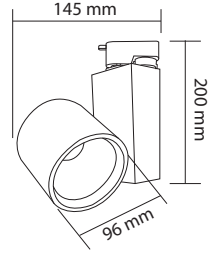

KOD CODE	WATT	CCT	LUMEN	AYD. AÇISI BEAM ANGLE	KOLİ M. BOX P.	FİYAT PRICE
AD30-04000	30 W	● 3000 K	2500 lm	24 °/ 45 °°	X 24	42,00 USD
AD30-04010		● 4000 K	2600 lm			
AD30-04030		● 6500 K	2700 lm			

OSRAM LED PHILIPS Driver LIFUD EAGLE RISE