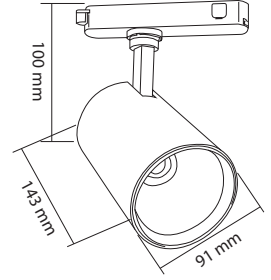

OSRAM LED
provided by SAMSUNG

KOD CODE	WATT	CCT	LUMEN	AYD. AÇISI BEAM ANGLE	KOLİ M. BOX P.	FİYAT PRICE
AD30-01501	24-31 Watt	3000 K	2750 lm	36 °	X 12	49,50 USD
AD30-01511		4000 K	2850 lm			
AD30-01531		6500 K	2950 lm			

Ayarlanabilir Watt
DIP Switch Watt Ayarı

Current	1	2	Max.Power	ON
600mA	☐	☐	24W	☐
650mA	☒	☐	27W	☐
700mA	☐	☒	29W	☐
750mA	☒	☒	31W	☐