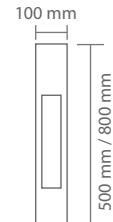

Materyal: Alüminyum+Pleksi Glass / Statik Toz Boyalı
Material: Aluminum+Pleksi Glass / Static Powder Coated

KOD CODE	WATT	YÜKSEKLİK HEIGHT	CCT	FİYAT PRICE
AG43-06201	6 W	500 mm	3000 K	242,00 USD
AG43-06301		800 mm		265,00 USD