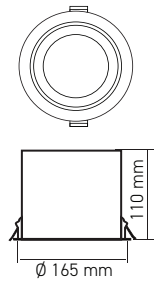

KOD CODE	WATT	CCT	LUMEN	BOYUTLAR (MM) DIMENSIONS	KESİM ÖLÇÜSÜ CUTTING SIZE	A. AÇISI BEAM ANGLE	GÖVDE RENGİ BODY COLOR	KOLİ M. BOX P.	FİYAT PRICE
AD36-00400	30 W	3000 K	2400 lm	Ø 190 x 120 (mm)	Ø 170 (mm)	160°	Beyaz White	X 12	55,00 USD
AD36-00410		4000 K	2450 lm						
AD36-00430		6500 K	2550 lm