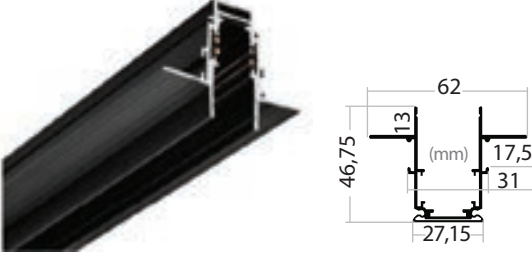

TR 48V Magnetik Raylar ve Aparatları
EN 48V Magnetic Tracklights Accessories

Siva Altı Alüminyum Ray / Recessed Aluminum Track

KOD CODE	UZUNLUK LENGHT	RENK COLOR	KOLİ M. BOX P.	FİYAT PRICE
AD40-90001	1 mt	Siyah Black	X 10	28,00 USD
AD40-90002	2 mt			56,00 USD
AD40-90003	3 mt			84,00 USD

Özel ölçüler için iletişime geçiniz / Contact for special sizes