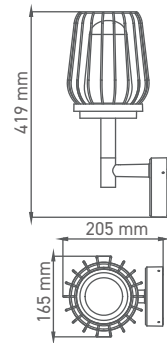

KOD CODE	DUY SOCKET	YÜKSEKLİK HEIGHT	MAX. WATT	KOLİ MİKTARI BOX QUANTITY	FİYAT PRICE
AG36-00602	E27	419 mm	60 W	X 4	118,00 USD

IP54 | -25°C
 $+50^{\circ}\text{C}$ | X 4