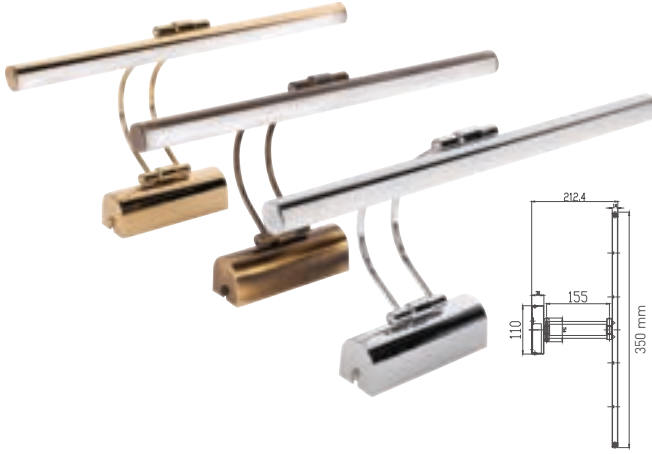

KOD CODE	WATT	GÖVDE RENGİ BODY COLOR	CCT	KOLİ M. BOX P.	FİYAT PRICE
AH10-00107	6 W	Altın	3000 K	X 18	27,00 USD
AH10-00137		Gold	6500 K		
AH10-00104		Saten	3000 K		
AH10-00134		Satin	6500 K		
AH10-00105		Krom	3000 K		
AH10-00135		Chrome	6500 K		
AH10-00109		Eskitme	3000 K		
AH10-00139		Antique	6500 K		
AH10-00101		Siyah	3000 K		
AH10-00131		Black	6500 K		
AH10-00100		Beyaz	3000 K		
AH10-00130		White	6500 K		

CE | ENEC | AC 220V 240V | 50-60 Hz | IP20 | 35° | 50,000h | -20°C +45°C

TR LED Duvar Apliği
EN LED Applique

MADE IN
TÜRKİYE