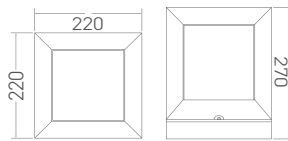

KOD CODE	DUY SOCKET	YÜKSEKLİK HEIGHT	MAX. WATT	BOYUTLAR DIMENSIONS	FİYAT PRICE
AG43-08012	E27	300 mm	60 W	10 X 10 X 30 (cm)	85,00 USD

IP44 | -25°C
+50°C

KOD CODE	DUY SOCKET	KOLİ MİKTARI BOX QUANTITY	FİYAT PRICE
AG31-00132	E27	X 9	180,00 USD