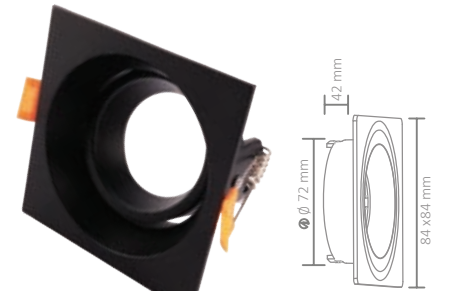

KOD CODE	KESİM Ö. CUTTING S.	KOLİ M. BOX P.	FİYAT PRICE
AH03-04081	Ø 72mm	X 100	5,00 USD