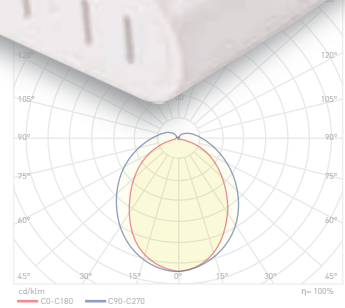

TR Satürn LED Bant Armatürleri
EN Saturn LED Batten Lights

YENİ
NEW

OSRAM LED

KOD CODE	WATT	CCT	LUMEN	UZUNLUK LENGHT	KOLİ M. BOX P.	FİYAT PRICE
AN29-01203	54 W	3000 K	4860 lm	1200 mm	X 20	25,00 USD
AN29-01213		4000 K				
AN29-01233		6500 K