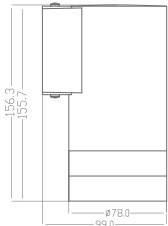

38°

IP65

KOD CODE	WATT	CCT	LUMEN	KOLİ M. BOX P.	FİYAT PRICE
AT16-00991	9 W	Secilebilir Selectable	800 lm	X 20	24,50 USD