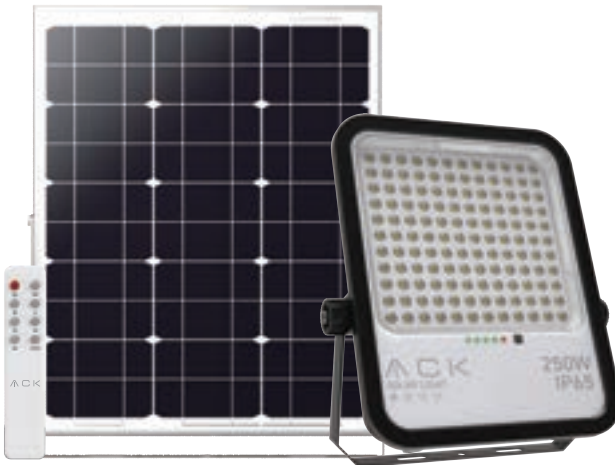

250 W

KOD CODE	WATT	CCT	LUMEN	GÖVDE BODY	KOLİ M. BOX P.	FİYAT PRICE
AT65-19632	250W	6500 K	2750 lm	Siyah Black	X 5	165,00 USD

CE | ENEC | IP65 | III | 90° | 10°C - 50°C

Battery: 26700 Lithium - 20000 mAh - 3,2V
Solar Panel Size: 390 x 300 x 17 mm - 3 mt Kablo/Cable
Şarj Süresi/Charging Time: 4-6 Saat/Hours (40,000 LUX)

Monocrystalline
Solar Panel
20W/5V