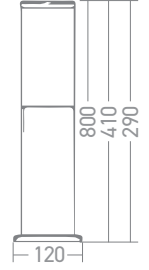

TR Limos PC Bahçe Armatürleri
EN Limos PC Garden Fixtures

KOD CODE	DUY SOCKET	YÜKSEKLİK HEIGHT	MAX. WATT	KOLİ MİKTARI BOX QUANTITY	FİYAT PRICE
AG56-06021	E27	800 mm	60 W	X 4	31,00 USD

MADE IN
TÜRKİYE

IP54 | -25°C
+50°C | X 4

KOD CODE	DUY SOCKET	YÜKSEKLİK HEIGHT	MAX. WATT	KOLİ MİKTARI BOX QUANTITY	FİYAT PRICE
AG56-06121	E27	410 mm	60 W	X 10	22,00 USD

IP54 | -25°C
+50°C | X 10

KOD CODE	DUY SOCKET	YÜKSEKLİK HEIGHT	MAX. WATT	KOLİ MİKTARI BOX QUANTITY	FİYAT PRICE
AG56-06221	E27	260 mm	60 W	X 10	13,00 USD

IP54 | -25°C
+50°C | X 10

TR Aria PC Bahçe Armatürleri
EN Aria PC Garden Fixtures

KOD CODE	DUY SOCKET	YÜKSEKLİK HEIGHT	MAX. WATT	KOLİ MİKTARI BOX QUANTITY	FİYAT PRICE
AG56-05421	E27	800 mm	60 W	X 4	32,00 USD

MADE IN
TÜRKİYE

IP54 | -25°C
+50°C | X 4

KOD CODE	DUY SOCKET	YÜKSEKLİK HEIGHT	MAX. WATT	KOLİ MİKTARI BOX QUANTITY	FİYAT PRICE
AG56-05021	E27	410 mm	60 W	X 10	14,00 USD

IP54 | -25°C
+50°C | X 10

KOD CODE	DUY SOCKET	YÜKSEKLİK HEIGHT	MAX. WATT	KOLİ MİKTARI BOX QUANTITY	FİYAT PRICE
AG56-05121	E27	290 mm	60 W	X 10	13,00 USD

IP54 | -25°C
+50°C | X 10

Set Üstü Armatür / Countertop luminaire

KOD CODE	DUY SOCKET	BOYUTLAR DIMENSIONS	MAX. WATT	FİYAT PRICE
AG56-05221	E27	340 mm x 180 mm	60 W	15,00 USD

IP54 | -25°C
+50°C | X 6