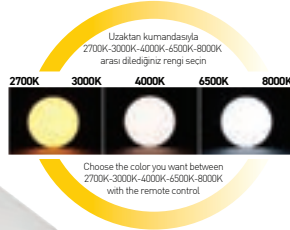

IP40

KOD CODE	WATT	CCT	LUMEN	KOLİ M. BOX P.	FİYAT PRICE
AT10-84000	36 W	3000 K	3500 lm	X 10	62,00 USD

330 mm X 330 mm X h 53 mm

KOD CODE	GÖVDE RENGİ BODY COLOR	WATT	CCT	LUMEN	KOLİ M. BOX P.	FİYAT PRICE
AT10-83001	Yuvarlak/Round	36 W	Uzaktan kumanda ile ayarlanabilir Adjustable by remote control	3500 lm	X 10	88,00 USD
AT10-84001	Kare/Square					92,00 USD