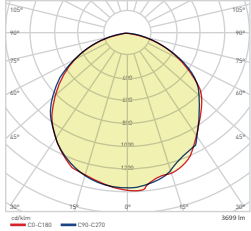

TR LED Clip-in Backlightlar
EN LED Clip-in Backlights

MADE IN
TÜRKİYE

KOD CODE	WATT	CCT	LUMEN	BOYUTLAR DIMENSIONS	KESİM ÖLÇÜSÜ CUTTING SIZE	KOLİ M. BOX P.	FİYAT PRICE	ENEC DRIVER
300 x 300								
AP21-23300	15 W	3000 K	1300 lm	300 x 300 (mm)	CLIP-IN	X 10	20,00 USD	1650 lm
AP21-23310		4000 K	1350 lm					1700 lm
AP21-23330		6500 K	1400 lm					1750 lm
600 x 600								
AP21-26600	36 W	3000 K	3150 lm	600 x 600 (mm)	CLIP-IN	X 10	37,50 USD	3500 lm
AP21-26610		4000 K	3240 lm					3600 lm
AP21-26630		6500 K	3330 lm					3700 lm
AP21-46600	42 W	3000 K	3700 lm	600 x 600 (mm)	CLIP-IN	X 10	37,50 USD	4100 lm
AP21-46610		4000 K	3780 lm					4200 lm
AP21-46630		6500 K	3870 lm					4300 lm

Opsiyonlar: DALI - DIM - Acil Durum Kiti - Sensör (ENEC Driver ile) - UGR19 Difüzör
Options: DALI - DIM - Emergency Kit - Sensor (with ENEC Driver) - UGR19 Diffuser

Lütfen fiyat
sorunuz
Please ask for price