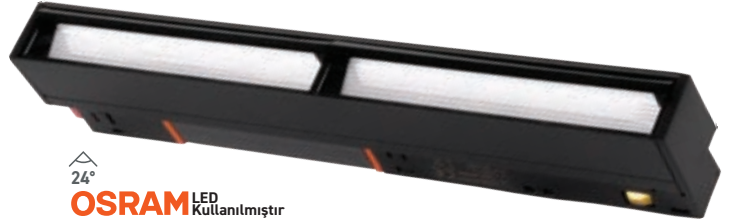

24°

OSRAM LED Kullanılmıştır

Material: Aluminium 134 mm x 22 mm x 43 mm

KOD CODE	WATT	CCT	LUMEN	KOLİ M. BOX P.	FIYAT PRICE
AD40-03101	6 W	● 3000 K	330 lm	X 50	19,50 USD
AD40-03111		● 4000 K			

24°

OSRAM LED Kullanılmıştır

Material: Aluminium 220 mm x 22 mm x 43 mm

KOD CODE	WATT	CCT	LUMEN	KOLİ M. BOX P.	FIYAT PRICE
AD40-03201	12 W	● 3000 K	660 lm	X 50	38,00 USD
AD40-03211		● 4000 K