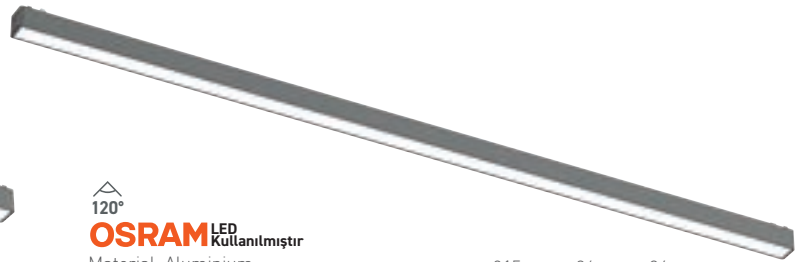

120°

OSRAM LED
Kullanılmıştır

Material: Aluminium 915 mm x 26 mm x 24 mm

KOD CODE	WATT	CCT	LUMEN	KOLİ M. BOX P.	FİYAT PRICE
AD45-01401	30 W	3000 K	2100 lm	X 40	48,80 USD
AD45-01411		4000 K			

24°

OSRAM LED
Kullanılmıştır

Material: Aluminium 122 mm x 26 mm x 24 mm

KOD CODE	WATT	CCT	LUMEN	KOLİ M. BOX P.	FİYAT PRICE
AD45-02101	6 W	3000 K	420 lm	X100	14,50 USD
AD45-02111		4000 K