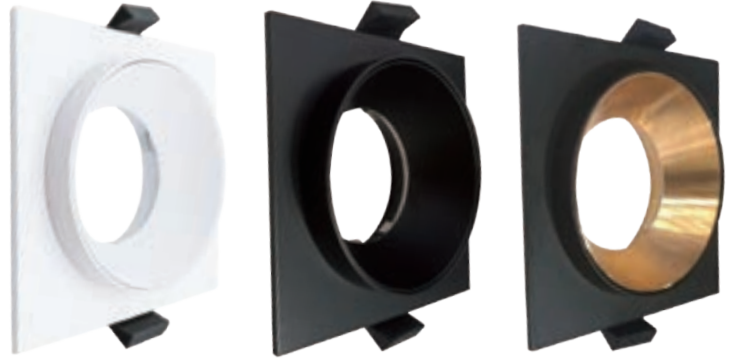

KOD CODE	GÖVDE BODY	REFLEKTÖR REFLECTOR	KOLİ M. BOX P.	FİYAT PRICE
AH03-04140	Beyaz/White	Beyaz/White	X 100	15,50 USD
AH03-04141	Siyah/Black	Siyah/Black		
AH03-04145	Siyah/Black	Rose Gold		

Ölçüler/Dimensions: 95 mm x 95 mm x 50 mm
Kesim Ölçüsü/Cutting Size: Ø75 mm