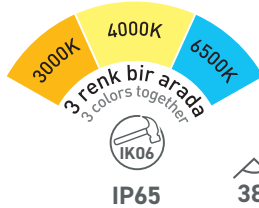

TR Renk Seçimli LED Duvar Aplikleri
EN Color Selective LED Apliques

38°

IP65

KOD CODE	WATT	CCT	LUMEN	KOLİ M. BOX P.	FİYAT PRICE
AT16-10991	9 W	Secilebilir Selectable	800 lm	X 20	27,00 USD

38°

IP65

KOD CODE	WATT	CCT	LUMEN	KOLİ M. BOX P.	FİYAT PRICE
AT16-11891	18 W	Secilebilir Selectable	1600 lm	X 20	38,50 USD