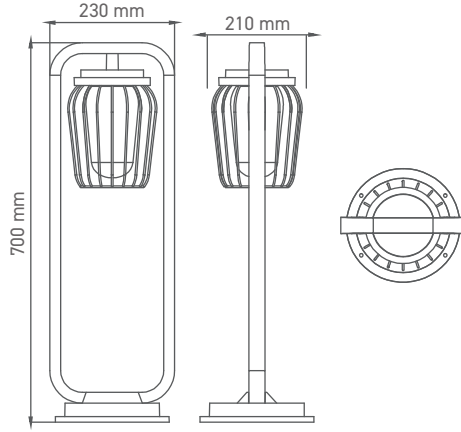

★
YENİ
NEW
★

BAHÇE ARMATÜRLERİ
GARDEN FIXTURES

TR Gordion Alüminyum Bahçe Armatürleri
EN Gordion Aluminum Garden Fixtures

KOD CODE	DUY SOCKET	YÜKSEKLİK HEIGHT	MAX. WATT	KOLİ MİKTARI BOX QUANTITY	FİYAT PRICE
AG36-00612	E27	700 mm	60 W	X 2	193,00 USD

IP54 | -25°C
 $+50^{\circ}\text{C}$ | X 2