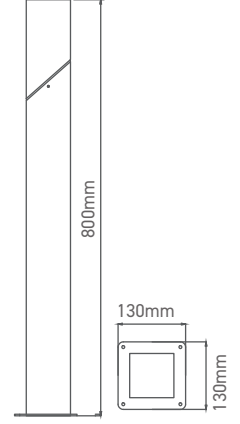

KOD CODE	DUY SOCKET	YÜKSEKLİK HEIGHT	MAX. WATT	KOLİ MİKTARI BOX QUANTITY	FİYAT PRICE
AG36-00502	E27	400 mm	60 W	X 4	60,00 USD

IP54 | -25°C
 $+50^{\circ}\text{C}$ | X 4