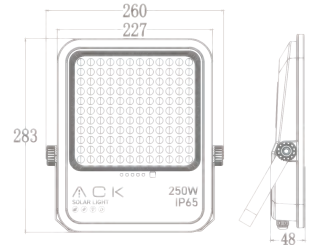

250 W

KOD CODE	WATT	CCT	LUMEN	GÖVDE BODY	KOLİ M. BOX P.	FİYAT PRICE
AT65-19632	250W	6500 K	2750 lm	Siyah Black	X 5	165,00 USD

CE | ENEC | IP65 | III | 90° | 10°C - 50°C

Battery: 26700 Lithium - 20000 mAh - 3,2V
Solar Panel Size: 390 x 300 x 17 mm - 3 mt Kablo/Cable
Şarj Süresi/Charging Time: 4-6 Saat/Hours (40,000 LUX)

Monocrystalline
Solar Panel
20W/5V