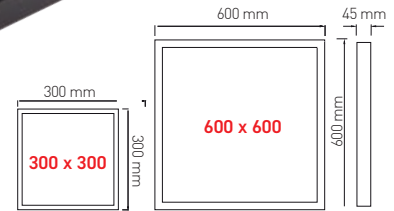

MADE IN
TÜRKİYE