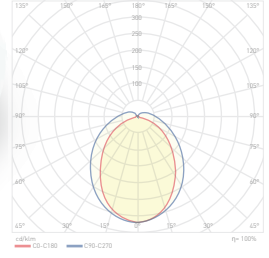

ACK

MADE IN
TÜRKİYE

TR Uranüs LED Bant Armatürleri
EN Uranus LED Batten Lights

OSRAM LED

Alüminyum
Gövde

YENİ
NEW

KOD CODE	WATT	CCT	LUMEN	UZUNLUK LENGHT	KOLİ M. BOX P.	FİYAT PRICE
AN28-00603	18 W	3000 K	1620 lm	605 mm	X 20	9,80 USD
AN28-00613		4000 K				
AN28-00633		6500 K				
AN28-01203	36 W	3000 K	3240 lm	1205 mm		13,00 USD
AN28-01213		4000 K				
AN28-01233		6500 K