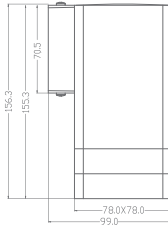

38°

IP65

KOD CODE	WATT	CCT	LUMEN	KOLİ M. BOX P.	FİYAT PRICE
AT16-10990	9 W	Secilebilir Selectable	800 lm	X 20	27,00 USD