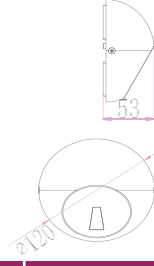

TR Norma Alüminyum Duvar Aplikleri
EN Norma Aluminum Apliques

OSRAM LED

DUVAR VE TAVAN ARM.
APLIQUES&BULKHEADS

KOD CODE	WATT	CCT	LUMEN	KOLİ M. BOX P.	FİYAT PRICE
AG40-01402	13 W	3000 K	550 lm	X 8	90,00 USD

Gövde Rengi/Body Color: Siyah/Black

KOD CODE	WATT	CCT	LUMEN	KOLİ M. BOX P.	FİYAT PRICE
AG40-01502	3,5 W	3000 K	32 lm	X 16	92,00 USD

Gövde Rengi/Body Color: Siyah/Black

KOD CODE	WATT	CCT	LUMEN	KOLİ M. BOX P.	FİYAT PRICE
AG40-01302	13 W	3000 K	960 lm	X 8	114,00 USD

Gövde Rengi/Body Color: Siyah/Black

KOD CODE	WATT	CCT	LUMEN	KOLİ M. BOX P.	FİYAT PRICE
AG40-01102	12 W	3000 K	675 lm	X 8	115,00 USD

Gövde Rengi/Body Color: Siyah/Black