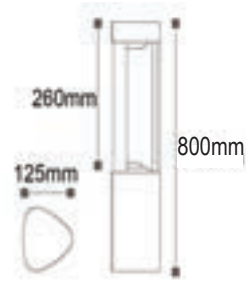

KOD CODE	WATT	YÜKSEKLİK HEIGHT	CCT	LUMEN	FIYAT PRICE
AG43-02102	7 W	500 mm	3000 K	224 lm	132,00 USD

AC 220V 240V | 50-60 Hz | IP54 | -25°C +50°C | X 4