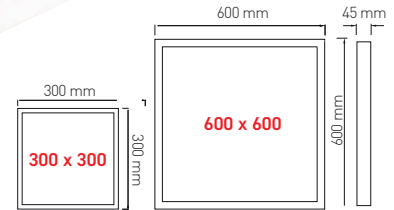

MADE IN
TÜRKİYE