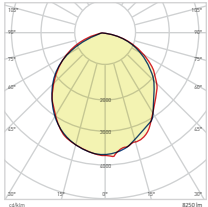

TR LED Kanopi Armatürleri
EN LED Canopy Luminaires

OSRAM LED
LUMILEDS | NICHIA
OSRAM Driver Industry Series | PHILIPS Driver

Gövde ve driver muhafaza kutusu yüksek ısı iletmeye özelliğine sahip alüminyum enjeksiyon malzemeden. Yüzey işlemleri ve kromatlama yapılarak harici ortama dayanıklı elektrostatik toz boya ile boyanmıştır. Sızdırmazlık contaları silikon olup yüksek sıcaklıklara dayanabilecek özelliktedir. 4mm temperli kumlu cam kamaşmayı minimize ederek soft bir aydınlık ortamı sağlayabilmektedir. Farklı kanopi yüksekliklerine uygun özel lens seçenekleri uyarlanabilir. Opsiyonel olarak harici hareket sensörü ve gece belli saatlerden sonra otomatik dim özelliği ile max enerji tasarrufu yapılabilmektedir.