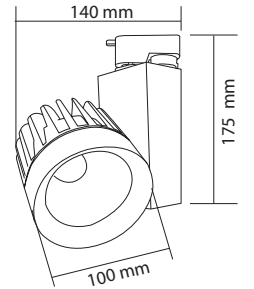

OSRAM LED PHILIPS Driver LIFUD EAGLE RISE

KOD CODE	WATT	CCT	LUMEN	AYD. AÇISI BEAM ANGLE	KOLİ M. BOX P.	FİYAT PRICE
AD30-04501	30 W	● 3000 K	3300 lm	45 °	X 12	56,00 USD
AD30-04511		● 4000 K	3350 lm			
AD30-04531		● 6500 K	3450 lm			

Opsiyonlar: DALI (DALI Ray ile)
Options: DALI (with DALI Track)