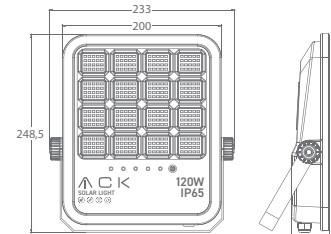

50 W

KOD CODE	WATT	CCT	LUMEN	GÖVDE BODY	KOLİ M. BOX P.	FİYAT PRICE
AT66-05092	50 W	3000 K 4500 K 6500 K	550 lm	Siyah Black	X 10	79,00 USD

CE | EAC | IP65 | III | 90° | -10°C / +50°C

Battery: 26700 Lithium - 4000 mAh - 3,2V
Solar Panel Size: 210 x 200 x 17 mm - 3 mt Kablo/Cable
Şarj Süresi/Charging Time: 4-6 Saat/Hours (40,000 LUX)Monocrystalline
Solar Panel
6W/5V