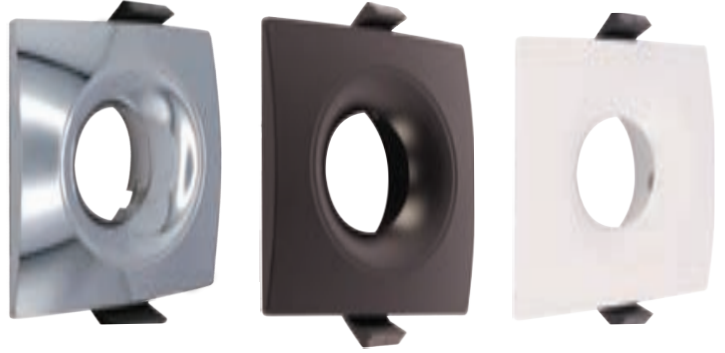

TR Alüminyum Spot Armatürler
EN Aluminium Lighting Fixtures

KOD CODE	GÖVDE BODY	KOLİ M. BOX P.	FİYAT PRICE
AH03-04130	Beyaz/White	X 100	17,50 USD
AH03-04131	Siyah/Black		
AH03-04135	Krom/Chrome		21,50 USD

Ölçüler/Dimensions: 98 mm x 98 mm x 30 mm
Kesim Ölçüsü/Cutting Size: Ø75 mm