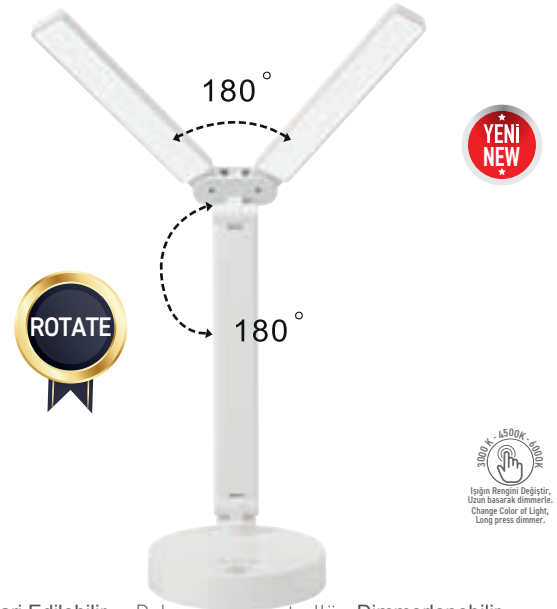

Şarj Edilebilir - Dokunmatik Kontrollü - Dimmerlenebilir
Rechargeable - Touch Control - Dimmable

KOD CODE	GÖVDE RENGİ BODY COLOR	LUMEN	KOLİ M. BOX P.	FİYAT PRICE
AF11-10018	Beyaz/White	440 lm	X 40	32,00 USD