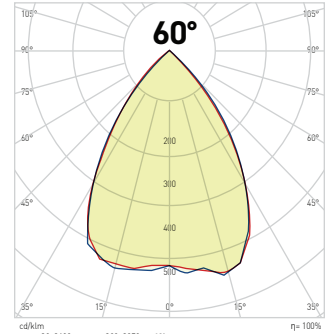

TR LED Yüksek Tavan Armatürü
EN LED Highbay Luminaire

Alüminyum gövde, PCB ve konveksiyonel soğutma tasarımı sayesinde sıcak ortamlar için mükemmel ısı dağılımı sağlayan tasarım özelliği. Extra Clear Tamperli cam ve PC lensli seçenekleri ile yüksek güvenlikli ve verimli optik alternatifler. Farklı tavan yüksekliklerine uygun güç, lümen ve açı seçeneği sunabilmektedir. Yüksek sızdırmazlıklı silikon contalı yapısı sayesinde korozif buhar nem ve kimyasal buharlarına karşı maksimum koruma sağlayabilmektedir.

A design feature that provides excellent heat dissipation for hot environments thanks to its Aluminum Body, PCB and convection cooling design. High security and efficient optical alternatives with Extra Clear Tempered Glass and PC lens options. It can offer Power, Lumen and Angle options suitable for different ceiling heights. Thanks to its highly impermeable silicone gasket structure, it can provide maximum protection against corrosive steam, moisture and chemical vapors.

MADE IN
TÜRKİYE

OPSİYONEL ÖZELLİKLER:
Driver: Endüstriyel, DALI,
Acil durum kiti.
Askı Seti: Sarkıt, Dereceli.
Özel Uygulamalar:
Spor Salonu,
Tünel, Steril Ortam.

OPTIONAL FEATURES:
Driver: Industrial, DALI, Emergency kit.
Hanger Set: Pendant, Graduated.
Special Applications: Gym, Tunnel,
Sterile Environment.