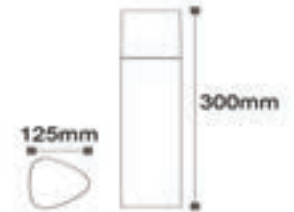

TR Hera Alüminyum Bahçe Armatürleri
EN Hera Aluminum Garden Fixtures

KOD CODE	DUY SOCKET	YÜKSEKLİK HEIGHT	MAX. WATT	KOLİ MİKTARI BOX QUANTITY	FİYAT PRICE
AG36-00062	E27	800 mm	60 W	X 4	103,00 USD

IP44 | -25°C / $+50^{\circ}\text{C}$ | X 4

KOD CODE	DUY SOCKET	YÜKSEKLİK HEIGHT	MAX. WATT	KOLİ MİKTARI BOX QUANTITY	FİYAT PRICE
AG36-00042	E27	500 mm	60 W	X 4	79,00 USD

IP44 | -25°C / $+50^{\circ}\text{C}$ | X 4

KOD CODE	DUY SOCKET	YÜKSEKLİK HEIGHT	MAX. WATT	KOLİ MİKTARI BOX QUANTITY	FİYAT PRICE
AG36-00032	E27	300 mm	60 W	X 8	60,00 USD

IP44 | -25°C / $+50^{\circ}\text{C}$ | X 8

KOD CODE	DUY SOCKET	YÜKSEKLİK HEIGHT	MAX. WATT	KOLİ MİKTARI BOX QUANTITY	FİYAT PRICE
AG36-00012	E27	250 mm	60 W	X 8	62,00 USD

IP44 | -25°C / $+50^{\circ}\text{C}$ | X 8

KOD CODE	DUY SOCKET	YÜKSEKLİK HEIGHT	MAX. WATT	KOLİ MİKTARI BOX QUANTITY	FİYAT PRICE
AG36-00002	E27	250 mm	60 W	X 8	84,00 USD

IP44 | -25°C / $+50^{\circ}\text{C}$ | X 8