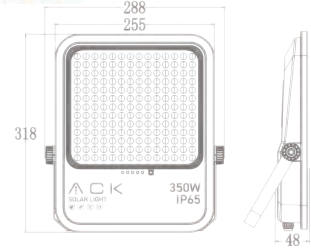

YENİ
NEW

TR Solar LED Projektörler
EN Solar LED Floodlights

350 W

KOD CODE	WATT	CCT	LUMEN	GÖVDE BODY	KOLİ M. BOX P.	FİYAT PRICE
AT65-19832	350W	6500 K	3850 lm	Siyah Black	X 5	220,00 USD

CE | EAC | IP65 | III | 90° | -10°C / +50°C

Battery: 26700 Lithium - 28000 mAh - 3,2V
Solar Panel Size: 390 x 430 x 17 mm - 3 mt Kablo/Cable
Şarj Süresi/Charging Time: 4-6 Saat/Hours (40,000 LUX)

Monocrystalline
Solar Panel
30W/5V