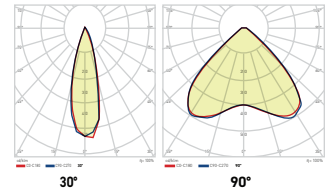

TR LED Yüksek Tavan Armatürü
EN LED Highbay Luminaire

Alüminyum gövde, PCB ve konveksiyonel soğutma tasarımı sayesinde sıcak ortamlar için mükemmel ısı dağılımı sağlayan tasarım özelliği. Extra Clear Tamperli cam ve PC lensli seçenekleri ile yüksek güvenlikli ve verimli optik alternatifler. Farklı tavan yüksekliklerine uygun güç, lümen ve açı seçeneği sunabilmektedir. Yüksek sızdırmazlıklı silikon contalı yapısı sayesinde korozif buhar nem ve kimyasal buharlarına karşı maksimum koruma sağlayabilmektedir.

A design feature that provides excellent heat dissipation for hot environments thanks to its Aluminum Body, PCB and convection cooling design. High security and efficient optical alternatives with Extra Clear Tempered Glass and PC lens options. It can offer Power, Lumen and Angle options suitable for different ceiling heights. Thanks to its highly impermeable silicone gasket structure, it can provide maximum protection against corrosive steam, moisture and chemical vapors.

MADE IN
TÜRKİYE

OPSİYONEL ÖZELLİKLER:
Driver: Endüstriyel, DALI,
Acil durum kiti.
Askı Seti: Sarkıt, Dereceli.
Özel Uygulamalar:
Spor Salonu,
Tünel, Steril Ortam.

OPTIONAL FEATURES:
Driver: Industrial, DALI, Emergency kit.
Hanger Set: Pendant, Graduated.
Special Applications: Gym, Tunnel,
Sterile Environment.