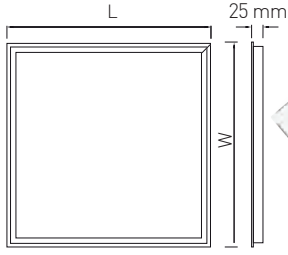

TR LED Clip-in Backlightlar
EN LED Clip-in Backlights

MADE IN
TÜRKİYE

KOD CODE	WATT	CCT	LUMEN	BOYUTLAR DIMENSIONS	KESİM ÖLÇÜSÜ CUTTING SIZE	KOLİ M. BOX P.	FİYAT PRICE	ENEC DRIVER
300 x 300								
AP21-23300	15 W	3000 K	1300 lm	300 x 300 (mm)	CLIP-IN	X 10	20,00 USD	1650 lm
AP21-23310		4000 K	1350 lm					1700 lm
AP21-23330		6500 K	1400 lm					1750 lm
600 x 600								
AP21-26600	36 W	3000 K	3150 lm	600 x 600 (mm)	CLIP-IN	X 10	37,50 USD	3500 lm
AP21-26610		4000 K	3240 lm					3600 lm
AP21-26630		6500 K	3330 lm					3700 lm
AP21-46600	42 W	3000 K	3700 lm	600 x 600 (mm)	CLIP-IN	X 10	37,50 USD	4100 lm
AP21-46610		4000 K	3780 lm					4200 lm
AP21-46630		6500 K	3870 lm					4300 lm

Opsiyonlar: DALI - DIM - Acil Durum Kiti - Sensör (ENEC Driver ile) - UGR19 Difüzör
Options: DALI - DIM - Emergency Kit - Sensor (with ENEC Driver) - UGR19 Diffuser

Lütfen fiyat
sorunuz
Please ask for price