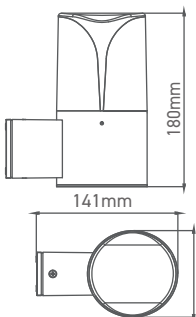

KOD CODE	DUY SOCKET	YÜKSEKLİK HEIGHT	MAX. WATT	KOLİ MİKTARI BOX QUANTITY	FİYAT PRICE
AG36-00332	E27	180 mm	60 W	X 8	48,00 USD

IP44 | -25°C
 $+50^{\circ}\text{C}$ | X 8