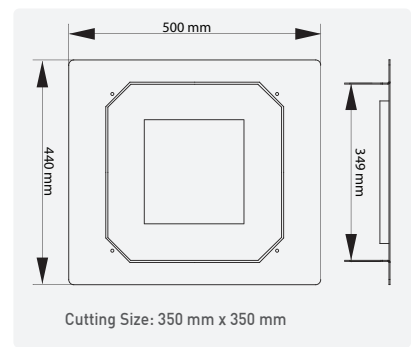

KOD CODE	WATT	CCT	LUMEN	ÖLÇÜLER DIMENSIONS	KESİM ÖLÇÜSÜ CUTTING SIZE	KOLİ M. BOX P.	FİYAT PRICE
AT38-06000	60 W	3000 K	6,600 lm	500 mm X 440 mm	350 mm X 350 mm	X 1	220,00 USD
AT38-06010		4000 K	6,700 lm				
AT38-06030		6500 K	6,900 lm				
AT38-07500	75 W	3000 K	8,250 lm				
AT38-07510		4000 K	8,350 lm				
AT38-07530		6500 K	8,625 lm				
AT38-09000	90 W	3000 K	9,800 lm				
AT38-09010		4000 K	10,000 lm				
AT38-09030		6500 K	10,350 lm				

Options: DALI - DIM - Özel Ölçütü Dış Çerçeve İle Üretilir.
Options: DALI - DIM - It Can Be Produced With Specially Dimensioned External Frame.

CE | ENEC | AC 220V/240V | 50-60 Hz | IP40 | 90° | PF 0,95 | CRI ≥80 | Driver Ver. Driver Efi. 96 % | 50,000h | SURGE 2-4kV