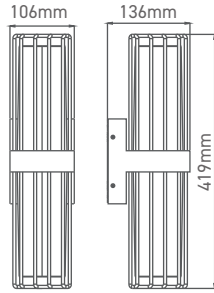

KOD CODE	DUY SOCKET	YÜKSEKLİK HEIGHT	MAX. WATT	KOLİ MİKTARI BOX QUANTITY	FİYAT PRICE
AG36-00422	E27	419 mm	60 W	X 4	98,00 USD

IP54 | -25°C
+50°C | X 4