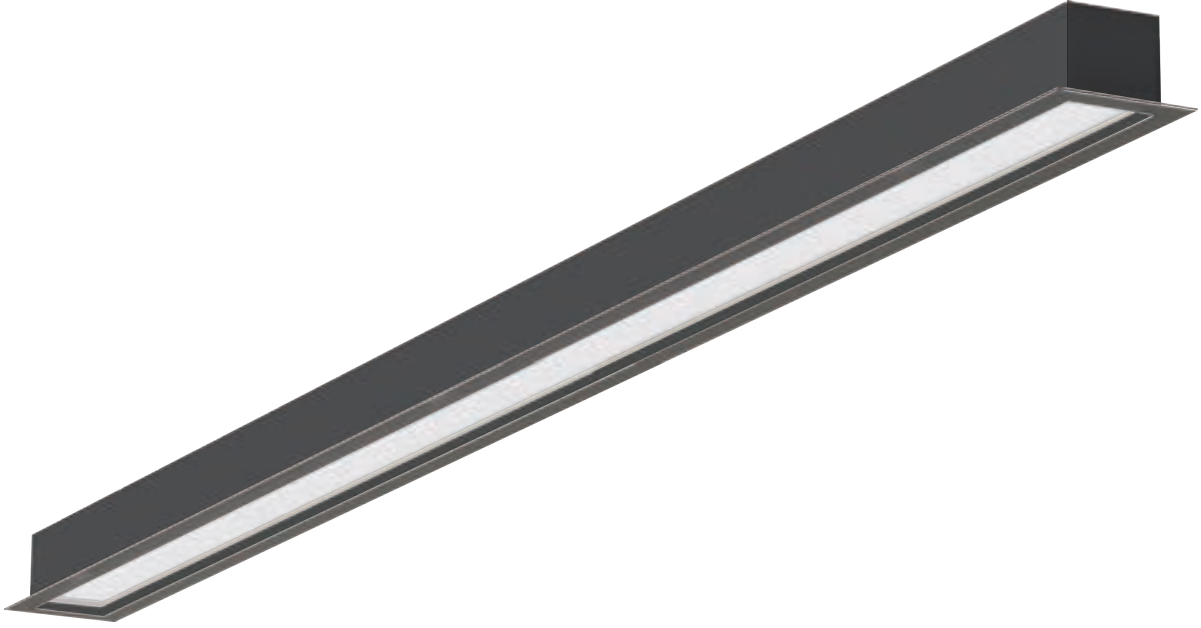

TR Sıva Altı LED Linear Armatürler
EN Recessed LED Linear Luminaires

MADE IN
TÜRKİYE

LED LINEAR ARMATÜRLER
LED LINEAR LUMINAIRES