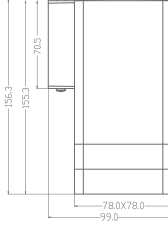

TR Renk Seçimli LED Duvar Aplikleri
EN Color Selective LED Apliques

38°

IP65

KOD CODE	WATT	CCT	LUMEN	KOLİ M. BOX P.	FİYAT PRICE
AT16-10991	9 W	Secilebilir Selectable	800 lm	X 20	27,00 USD