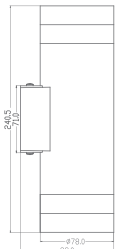

38°

IP65

KOD CODE	WATT	CCT	LUMEN	KOLİ M. BOX P.	FİYAT PRICE
AT16-01891	18 W	Secilebilir Selectable	1600 lm	X 20	36,00 USD