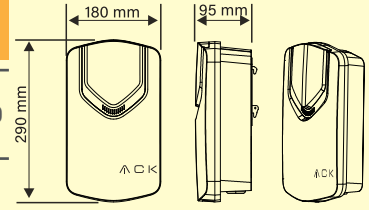

Boyutlar/Size:
290 mm x 180 mm x 95 mm

- Temperature Protection Sıcaklık Koruması
- Auto Repair Otomatik Onarım
- Efficient Charging Verimli Şarj
- Protection Level Koruma Seviyesi IP54
- RCD Kaçak Akım Koruması
- High End MCU Yüksek Teknoloji İşlemci