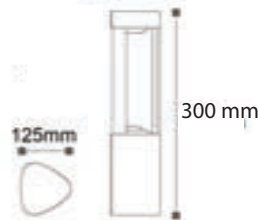

KOD CODE	WATT	YÜKSEKLİK HEIGHT	CCT	LUMEN	FIYAT PRICE
AG43-02002	7 W	300 mm	3000 K	224 lm	113,00 USD

AC 220V 240V | 50-60 Hz | IP54 | -25°C +50°C | X 8