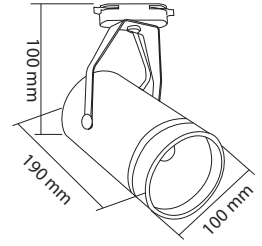

KOD CODE	WATT	CCT	LUMEN	AYD. AÇISI BEAM ANGLE	KOLİ M. BOX P.	FİYAT PRICE
AD30-01900	30 W	3000 K	2700 lm	24 °/ 45 °	X 16	36,00 USD
AD30-01910		4000 K				
AD30-01930		6500 K				

Opsiyonlar: DALI (DALI Ray ile)
Options: DALI (with DALI Track)