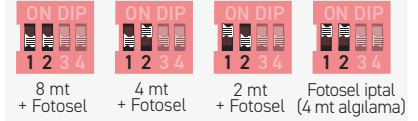

MADE IN
TÜRKİYE

Ayarlar

Settings

Algılama Mesafesi