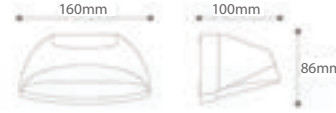

KOD CODE	WATT	CCT	LUMEN	KOLİ M. BOX P.	FİYAT PRICE
AG40-00502	6 W	3000 K	475 lm	X 12	85,00 USD

Gövde Rengi/Body Color: Siyah/Black