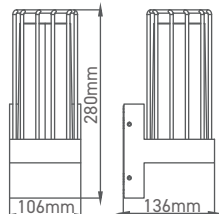

KOD CODE	DUY SOCKET	YÜKSEKLİK HEIGHT	MAX. WATT	KOLİ MİKTARI BOX QUANTITY	FİYAT PRICE
AG36-00432	E27	280 mm	60 W	X 4	75,00 USD

IP54 | -25°C
+50°C | X 4