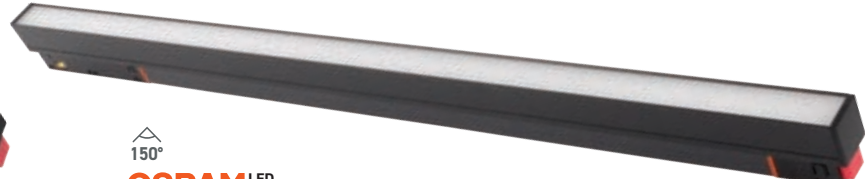

150°

OSRAM LED Kullanılmıştır

Material: Aluminium

605 mm x 22 mm x 43 mm

KOD CODE	WATT	CCT	LUMEN	KOLİ M. BOX P.	FİYAT PRICE
AD40-01301	24 W	● 3000 K	1320 lm	X 50	32,50 USD
AD40-01311		● 4000 K