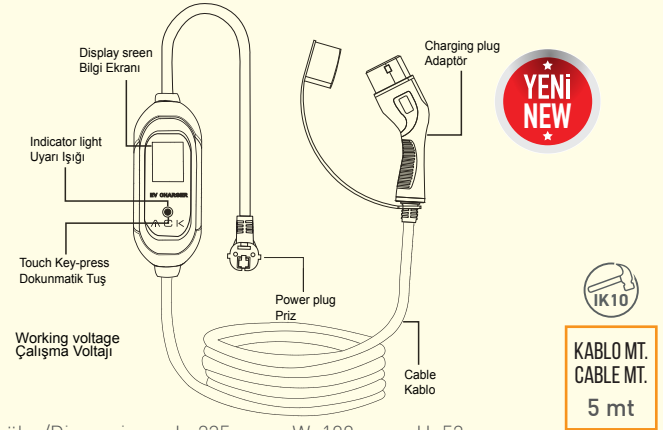

Ölçüler/Dimensions= L: 235 mm x W: 100 mm x H: 52 mm

KOD CODE	MAKSİMUM GÜÇ RATED POWER	GİRİŞ/INPUT VOLTAGE	ÇIKIŞ/OUTPUT AMPER (AYARLANABİLİR)	IP	FİYAT PRICE
AE01-02021	3,5 kW	1 phase: 200-240V	6-16A	65	950,00 USD

- Temperature Protection Sıcaklık Koruması
- Protection Level Koruma Seviyesi IP65
- RCD Kaçak Akım Koruması
- Lightning Protection Çarpılma Koruması
- Over/Under Voltage Protection Yüksek/Düşük Voltaj Koruması AUTOMATIC

TR LED Ampul Test Standı
EN LED Bulb Test Stand

KOD CODE	GİRİŞ/INPUT VOLTAGE	IP	FİYAT PRICE
ACK-TST01	200-240V	20	55,00 USD