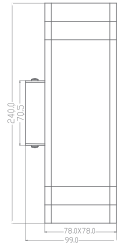

38°

IP65

KOD CODE	WATT	CCT	LUMEN	KOLİ M. BOX P.	FİYAT PRICE
AT16-11890	18 W	Secilebilir Selectable	1600 lm	X 20	38,50 USD