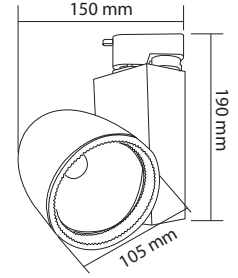

KOD CODE	WATT	CCT	LUMEN	AYD. AÇISI BEAM ANGLE	KOLİ M. BOX P.	FİYAT PRICE
AD30-14700	40 W	● 3000 K	3300 lm	24 °/ 45 °	X 12	56,00 USD
AD30-14710		● 4000 K	3350 lm			
AD30-14730		● 6500 K	3450 lm			

Opsiyonlar: DALI (DALI Ray ile)
Options: DALI (with DALI Track)