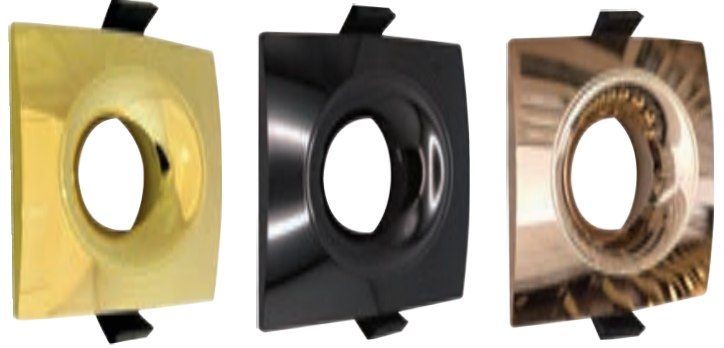

KOD CODE	GÖVDE BODY	KOLİ M. BOX P.	FİYAT PRICE
AH03-04137	Gold	X 100	21,50 USD
AH03-04138	Parlak Siyah/Gloss Black		
AH03-04136	Bakır/Copper		

Ölçüler/Dimensions: 98 mm x 98 mm x 30 mm
Kesim Ölçüsü/Cutting Size: Ø75 mm