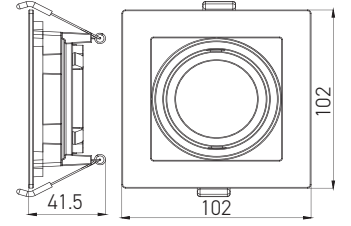

Materyal/ Material: PC

TR Dekoratif Aydınlatma Armatürleri
EN Decorative Lighting Fixtures