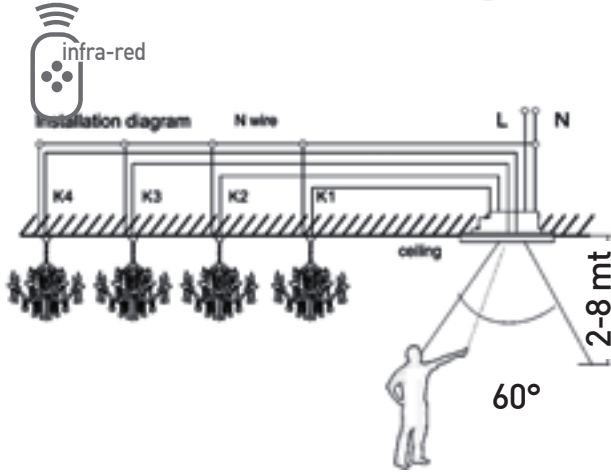

ACK

TR 4 Yollu Showroom IR Kontrol Ünitesi
EN 4 Ways Showroom IR Control Unit

AY30-00170
Beyaz/White

AY30-00180
Siyah/Black

4 Yollu IR Kontrol Ünitesi 4 Ways IR Control Unit

IP20

KOD CODE	GÖVDE RENGİ BODY COLOR	KESİM Ö. CUTTING S.	KOLİ M. BOX P.	FİYAT PRICE
AY30-00170	Beyaz / White	Ø 85 mm	X 50	30,00 USD
AY30-00180	Siyah / Black			