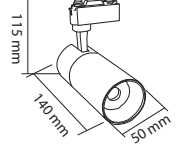

KOD CODE	WATT	CCT	LUMEN	AYD. AÇISI BEAM ANGLE	KOLİ M. BOX P.	FİYAT PRICE
AD30-01000	10 W	● 3000 K	700 lm	36 °	X 40	15,50 USD
AD30-01010		● 4000 K				
AD30-01030		● 6500 K				

KOD CODE	WATT	CCT	LUMEN	AYD. AÇISI BEAM ANGLE	KOLİ M. BOX P.	FİYAT PRICE
AD30-01001	10 W	● 3000 K	700 lm	36 °	X 40	15,50 USD
AD30-01011		● 4000 K				
AD30-01031		● 6500 K